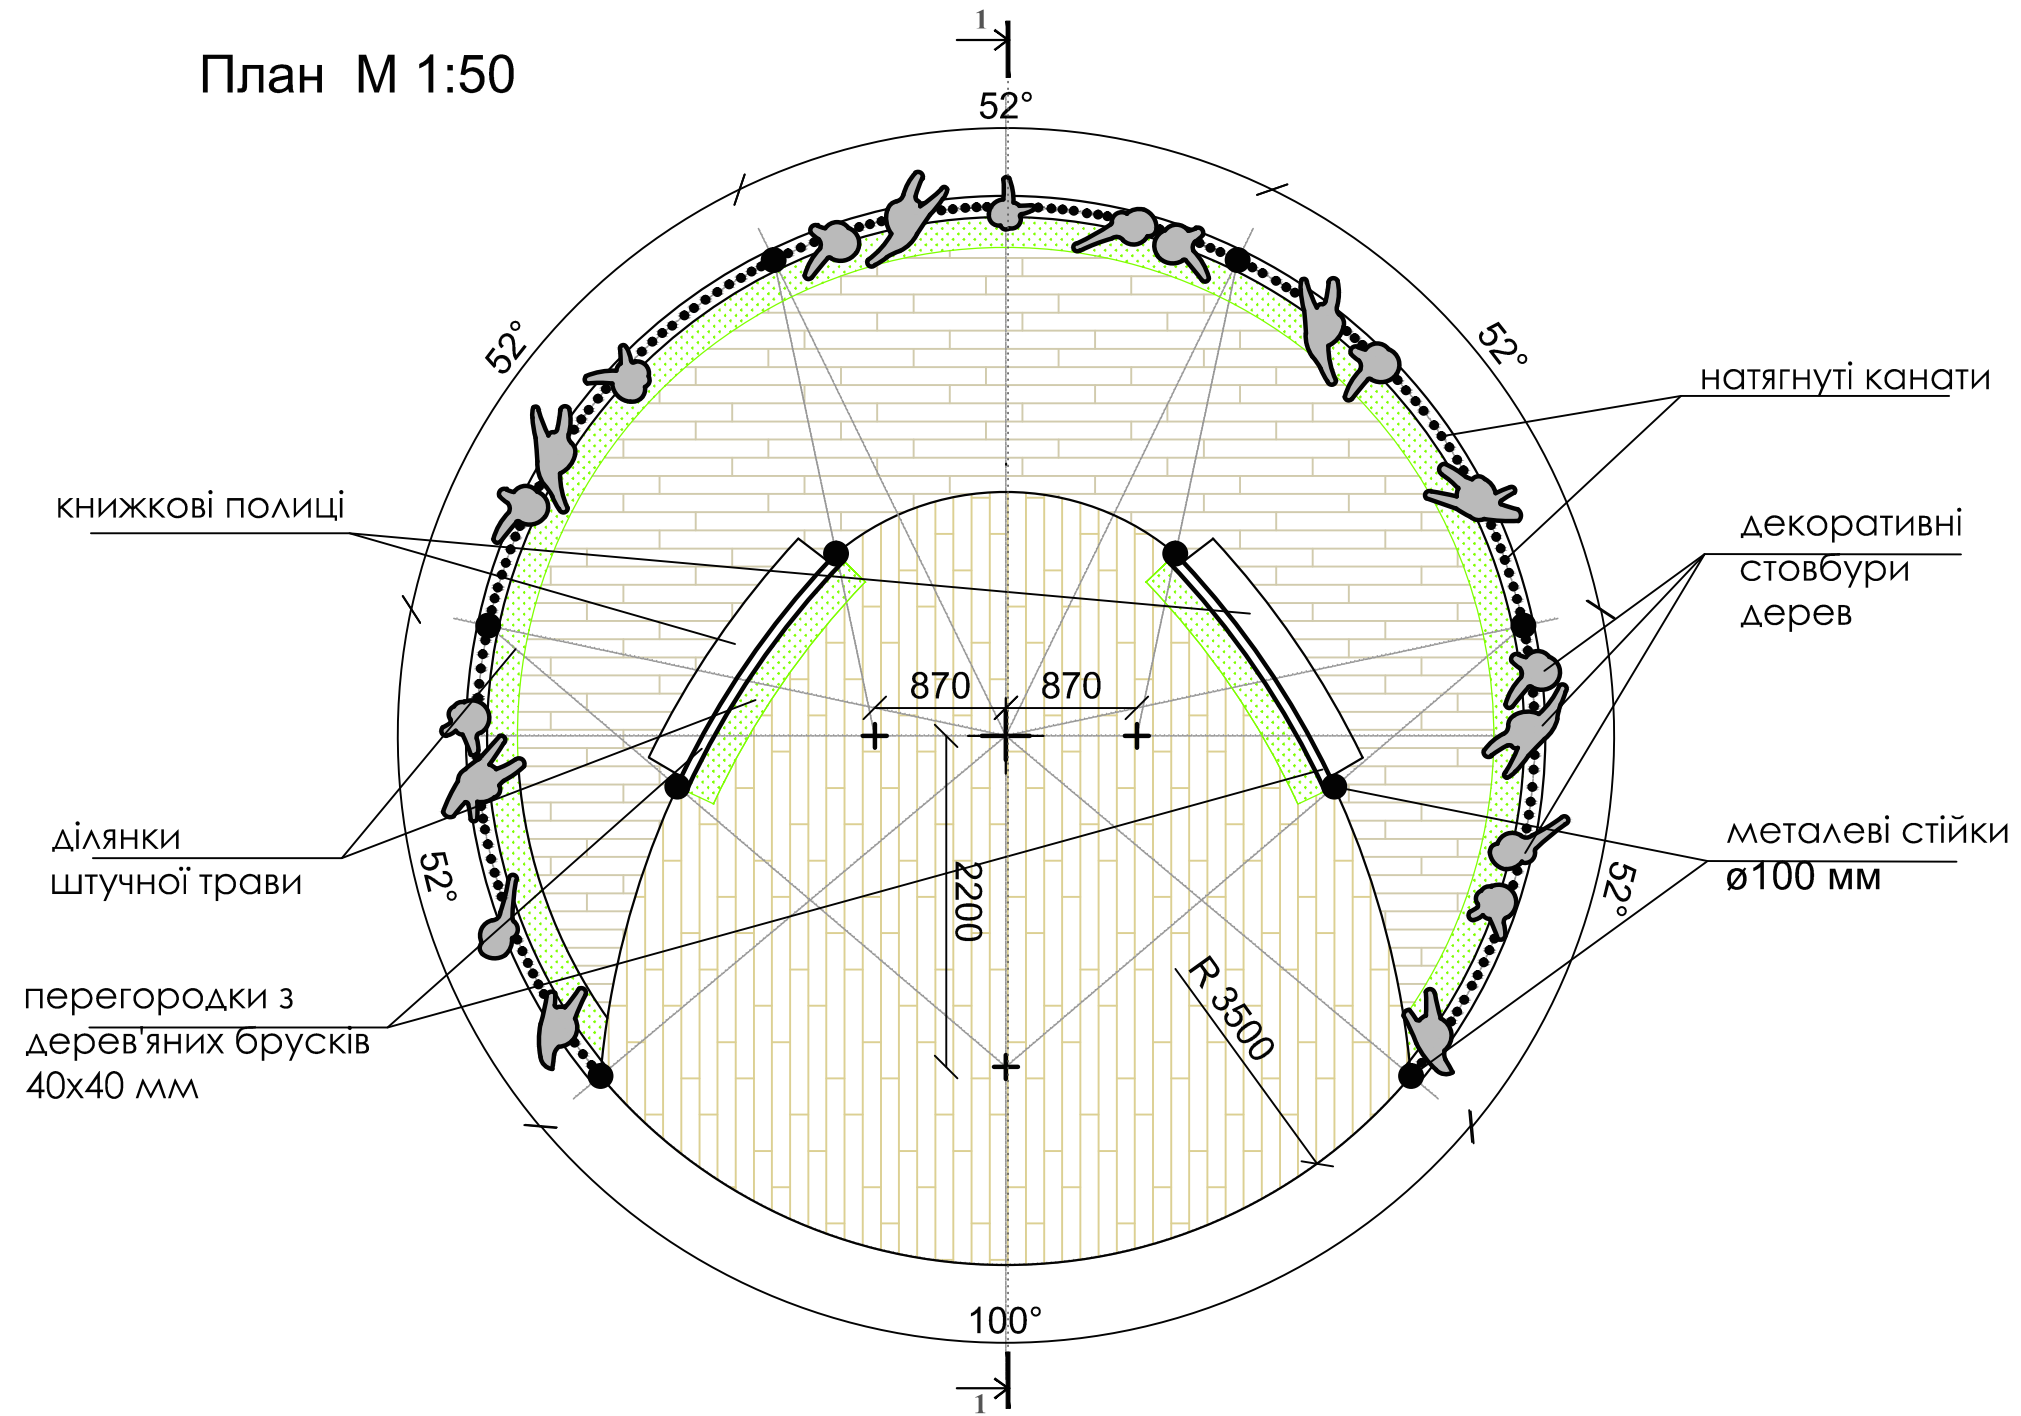

План М 1:50

Загальна площа творчої вітальні 38,5 м.кв.

						АР - 2018		
						Творча вітальня в Центральному парку культури і відпочинку ім. Т.Г.Шевченка в м.Чернівці		
Змін.	Кільк.	Аркуш	Недок.	Підпис	Дата			
Архітектор Пікущенко О.Й.						Стадія	Аркуш	Аркушів
						ЕП	3	
						План творчої вітальні М 1:50		Сертифікат АА №002976 м. Чернівці