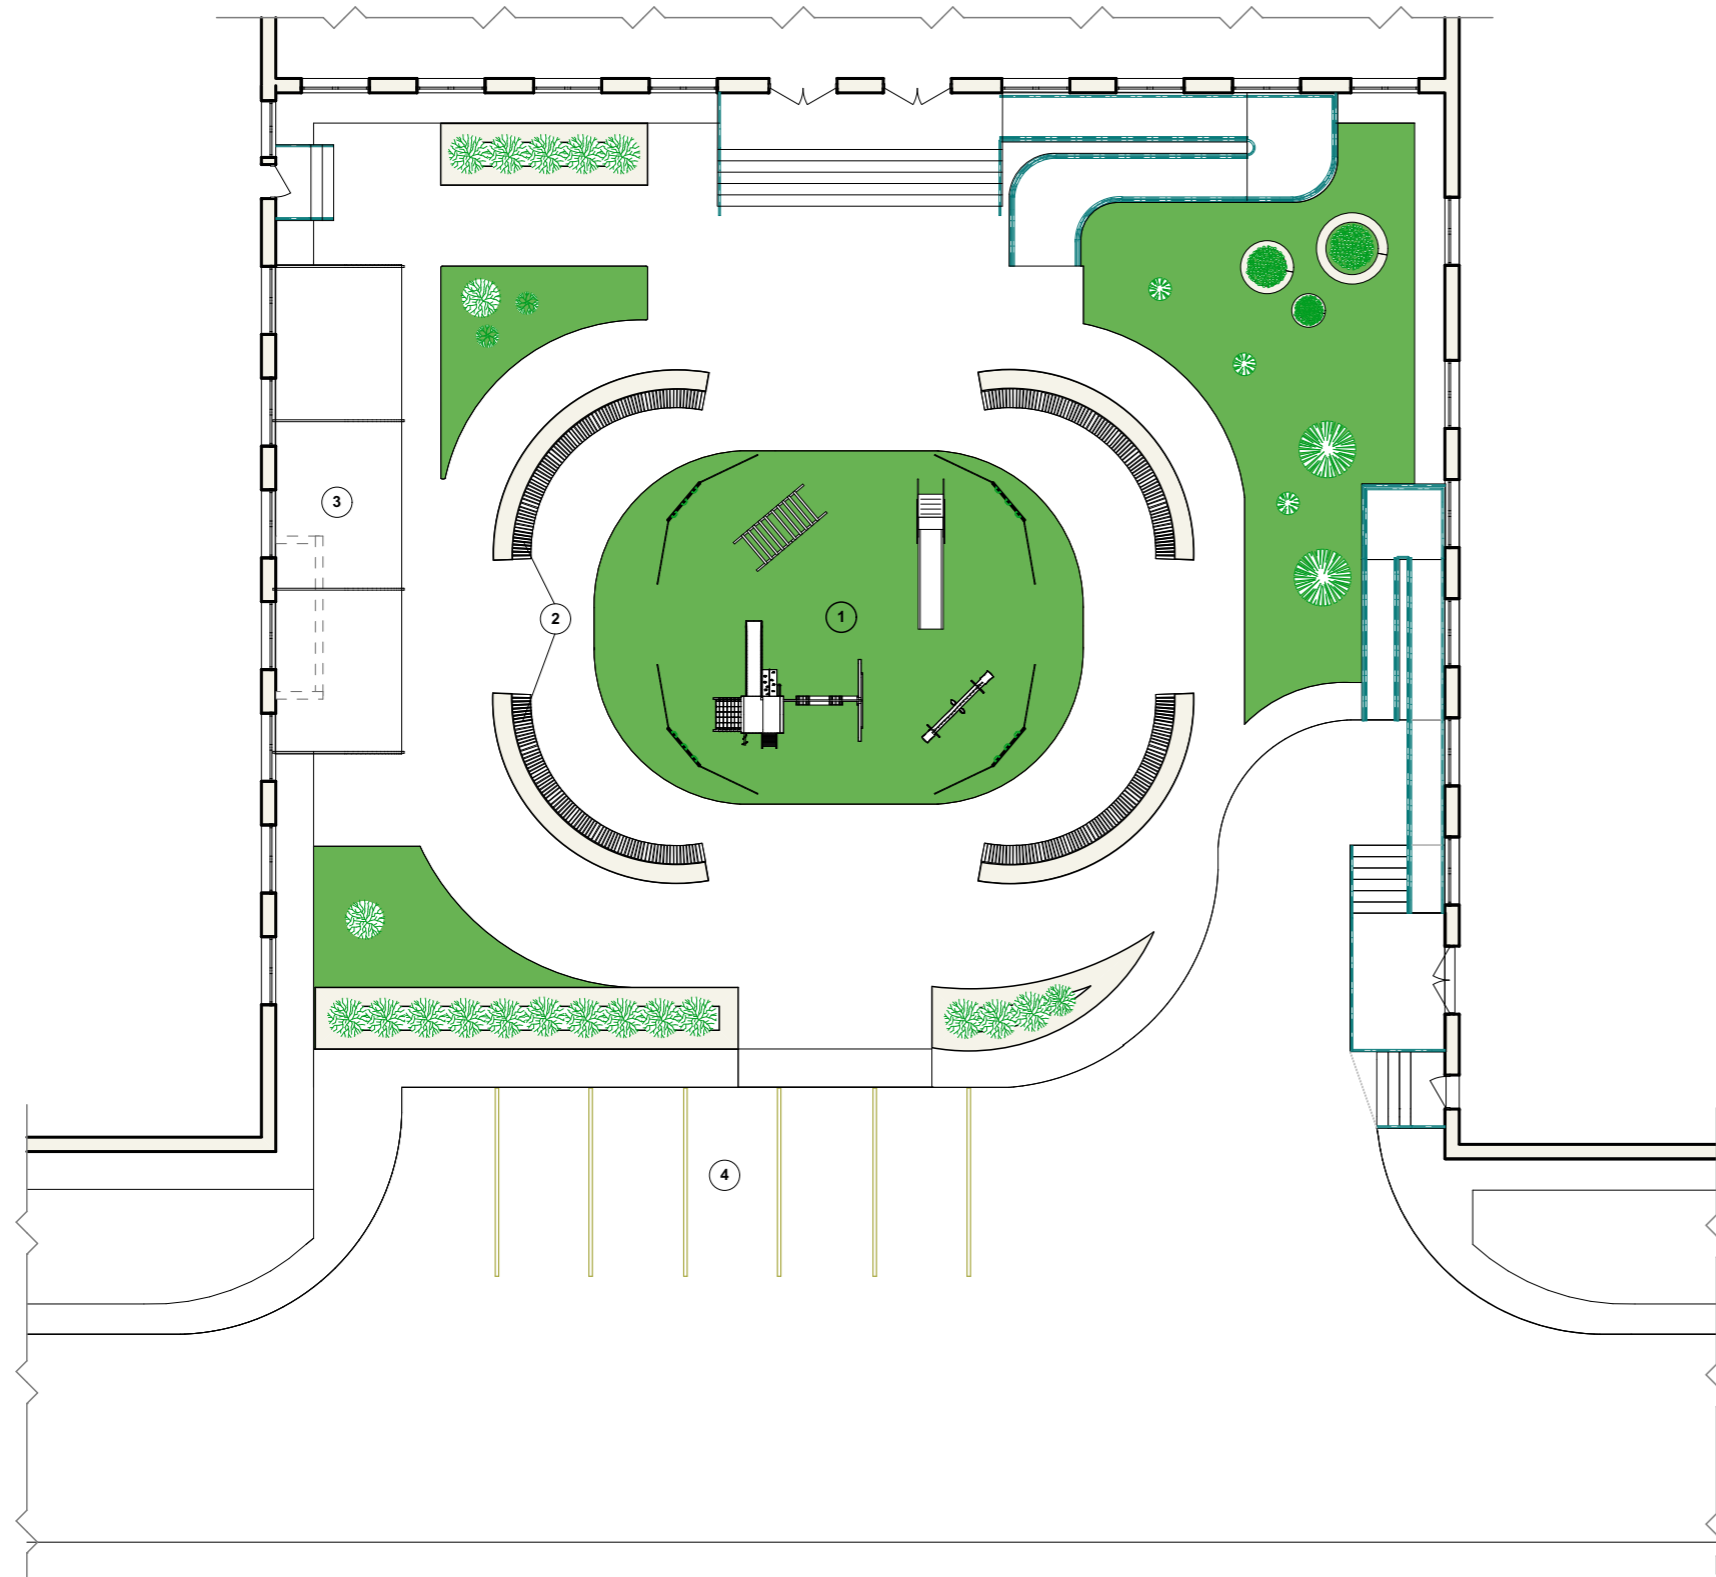

Проектний план

УЧЕБНАЯ ВЕРСИЯ ARCHICAD

Експлікація до генплану

| № | Найменування |
|---|-------------------|
| 1 | Ігровий майданчик |
| 2 | Лавки для сидіння |
| 3 | Скляна арка |
| 4 | Парковка |

| | | | | | | | | | |
|---|-------------|------|-------|-------|------|---|--|---------|--|
| | | | | | | 5.06010201 | 341 | 2018 | |
| Облаштування шкільного подвір'я Чернівецької ЗОШ І-ІІІ ступенів №24 | | | | | | | | | |
| Зм. | Кільк. | Арк. | №Док. | Підп. | Дата | Замовник Чернівецька ЗОШ І-ІІІ ступенів №24 | | | |
| Розробила | Кінзерська | | | | | Стадія | Аркуш | Аркушів | |
| Перевірила | Бойко О. А. | | | | | Н | 4 | 11 | |
| Проектний план | | | | | | | ДВНЗ "Чернівецький політехнічний коледж" | | |